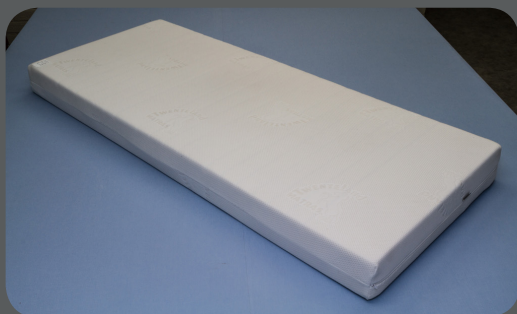

Twenteland matras **BASIC**

Onze “Basic” matras is een stevige matras. Toch voelt hij voor de meeste mensen niet hard aan. Dit komt doordat de matras voorzien is van een ingebouwde 7-zone toplaag van 6 cm dik !

14 cm

Matras dikte ca 14 cm, opgebouwd in 2 verschillende lagen.

7-zone

Drukpunt verlagend en extra comfort door 7-zone indeling.

Koud schuim

Volledig koudschuim matras, in 2 verschillende lagen koudschuim

Lange levensduur

Lange levensduur door hoge kwaliteit van gebruikte materialen

130 kg p.p.

Belastbaarheid tot 130 kg per persoon.

Zeer goed ventilerend door:

- Het gebruik van HR-koudschuim, dat een open celstructuur heeft.
- Ronde tunnels, met een open bovenzijde, in de breedte van de matras.
- Zeer goed ventilerende matras-hoes met 50% meer luchtdoorlatendheid.

Twenteland matras “TRIPEL EXCELLENT SOFT”

Onze “tripel excellent soft” is een heerlijk comfortabel matras. Deze matras is voorzien van een speciale 6 cm dikke koudschuim toplaag die een hoog comfortgevoel geeft. Ondanks het zeer hoge gevoel van comfort, zakt u niet in de matras weg. Het draagvermogen van deze matras is werkelijk uitstekend. Zeker als u last heeft van drukpunt-pijn in schouder of heupen, of bij reumatische klachten, dan kan deze matras een fantastische oplossing voor u zijn. **TEST HEM ZELF !**

18 cm

Matras dikte ca 18 cm, opgebouwd in 3 verschillende lagen

7-zone

Extra comfort door demping van tussenlaag en 7-zone indeling

Koud schuim

Volledig koudschuim matras, in 3 verschillende lagen koudschuim

120 kg p.p.

Belastbaarheid tot 120 kg per persoon.

Druk punt

Comfortabel slapen en klachtenoplosser bij de meeste drukpunt klachten.

Zeer goed ventilerend door:

- Het gebruik van HR-koudschuim, dat een open celstructuur heeft.
- Ronde tunnels, met een open bovenzijde, in de breedte van de matras.
- Zeer goed ventilerende matras-hoes met 50% meer luchtdoorlatendheid.

Twenteland matras “TRIPEL VISCO EXCELLENT”

Onze “tripel visco excellent” is een comfortabel matras. Deze matras heeft een 6 cm dikke toplaag van het zeer populaire, drukverlagende, visco schuim (traagschuim). Het draagvermogen van deze matras is uitstekend. Zeker als u last heeft van drukpunt-pijn in schouder of heupen, of bij reumatische klachten, dan kan deze matras een oplossing voor u zijn. Houd u wel rekening met meer warmteontwikkeling als met een volledig koudschuim matras. Dit is met name merkbaar bij een hogere omgevingstemperatuur.

18 cm

Matras dikte ca 18 cm, opgebouwd in 3 verschillende lagen

Extra comfort

Extra comfort door demping van tussenlaag en visco schuim toplaag

Koud/Visco schuim

Matras in twee lagen koudschuim en een toplaag van 6 cm dik visco schuim

Druk punt

Comfortabel slapen en klachtenoplosser bij de meeste drukpunt klachten.